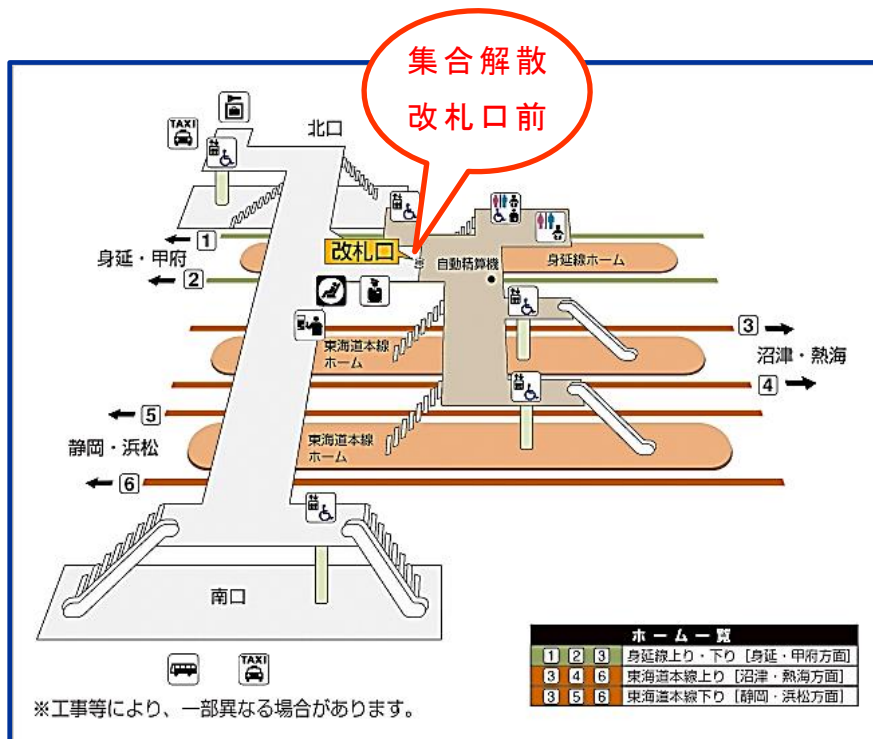

夏休み子どもキャンプ 2014 参加者
保護者各位

送迎の交通手段についてのご案内 (JR 富士駅)

認定特定非営利活動法人 富士山クラブ

この度は、夏休み子どもキャンプ 2014 にお申込み頂き、誠にありがとうございます。
今回のキャンプでは集合場所が現地（もりの学校）、富士急行線河口湖駅、JR 富士駅となっております。
つきましては、静岡県方面からご参加くださいます方に、交通手段についてご案内申し上げます。

●JR 富士駅より当クラブの送迎をご利用になる方

静岡方面よりご参加くださる方で、JR 富士駅から（まで）の送迎をご希望される方は JR 富士駅の改札口前に下記の時間にお集まりください。

JR 富士駅には改札口が一つしかないので、集合場所は分かり易いと思います。

送迎を希望される方には、後日送迎担当スタッフの名前と連絡先をご連絡致します。

JR 富士駅集合時間

9:00

JR 富士駅到着時間

16:00