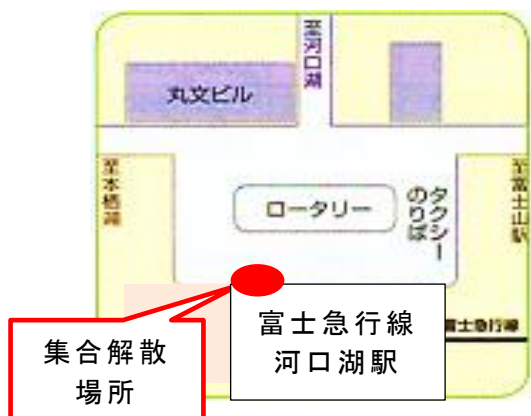

### | 4F 高速バスのりばフロア

| 3F 高速バスおりばフロア

●高速バス以外の手段で来られる方で河口湖駅から（まで）の送迎を希望の方

高速バス以外の交通手段をご利用の方で、河口湖駅から（まで）当クラブによる送迎を希望される方は、駅での集合（解散）場所をご案内致します。後日、当クラブの送迎担当者携帯電話番号をお知らせします。

河口湖駅集合時間  
**10:30**  
河口湖駅到着時間  
**14:30**