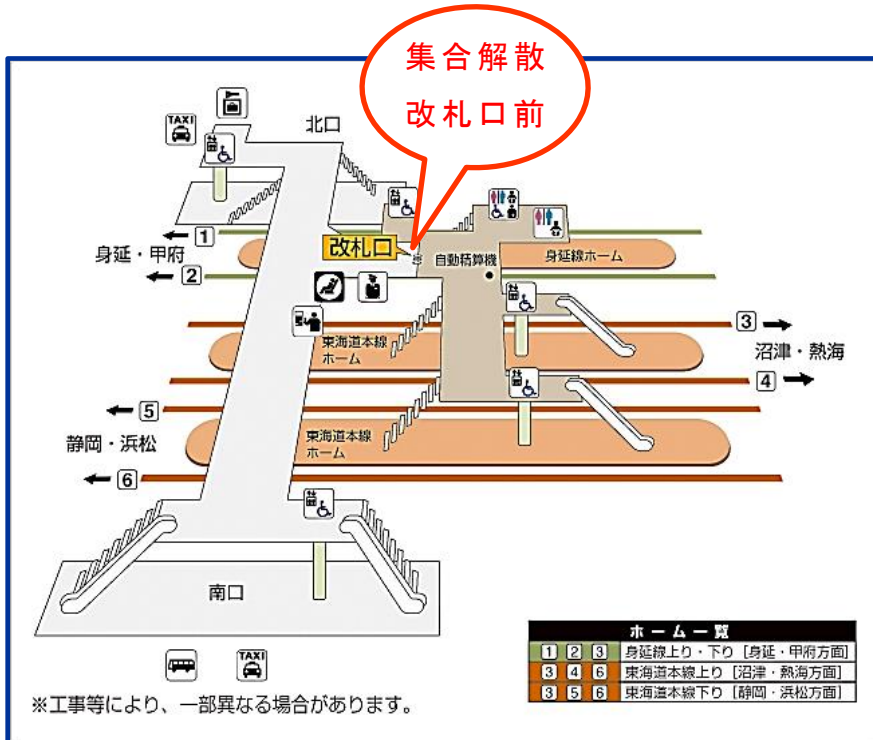

送迎の交通手段についてのご案内 (JR 富士駅)

認定特定非営利活動法人 富士山クラブ

この度は、夏休み子どもキャンプ 2016 にお申込み頂き、誠にありがとうございます
今回のキャンプでは集合場所が現地（もりの学校）、富士急行線河口湖駅、JR 富士駅とな
っております。

つきましては、静岡県方面からご参加くださいます方に、交通手段についてご案内申し上げ
ます。

● JR 富士駅より当クラブの送迎をご利用になる方

静岡方面よりご参加くださる方で、JR 富士駅から（まで）の送迎をご希望される方は JR 富
士駅の改札口前に下記の日時にお集まりください。

JR 富士駅には改札口が一つしかないので、集合場所は分かり易いと思います。

送迎を希望される方には、後日送迎担当スタッフの名前と連絡先をご連絡致します。

JR 富士駅集合時間

8月2日(火)

9:00

JR 富士駅到着時間

8月5日(金)